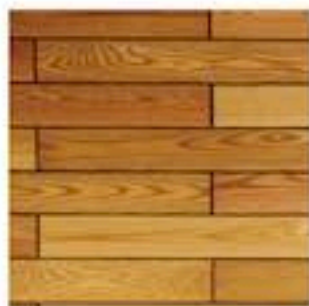

流行よりも長期的な視点で、普遍的な価値を追求してきた春原木材の哲学。

日本の伝統構法による職人の技術の結晶。それが「Pure Nature」シリーズです。