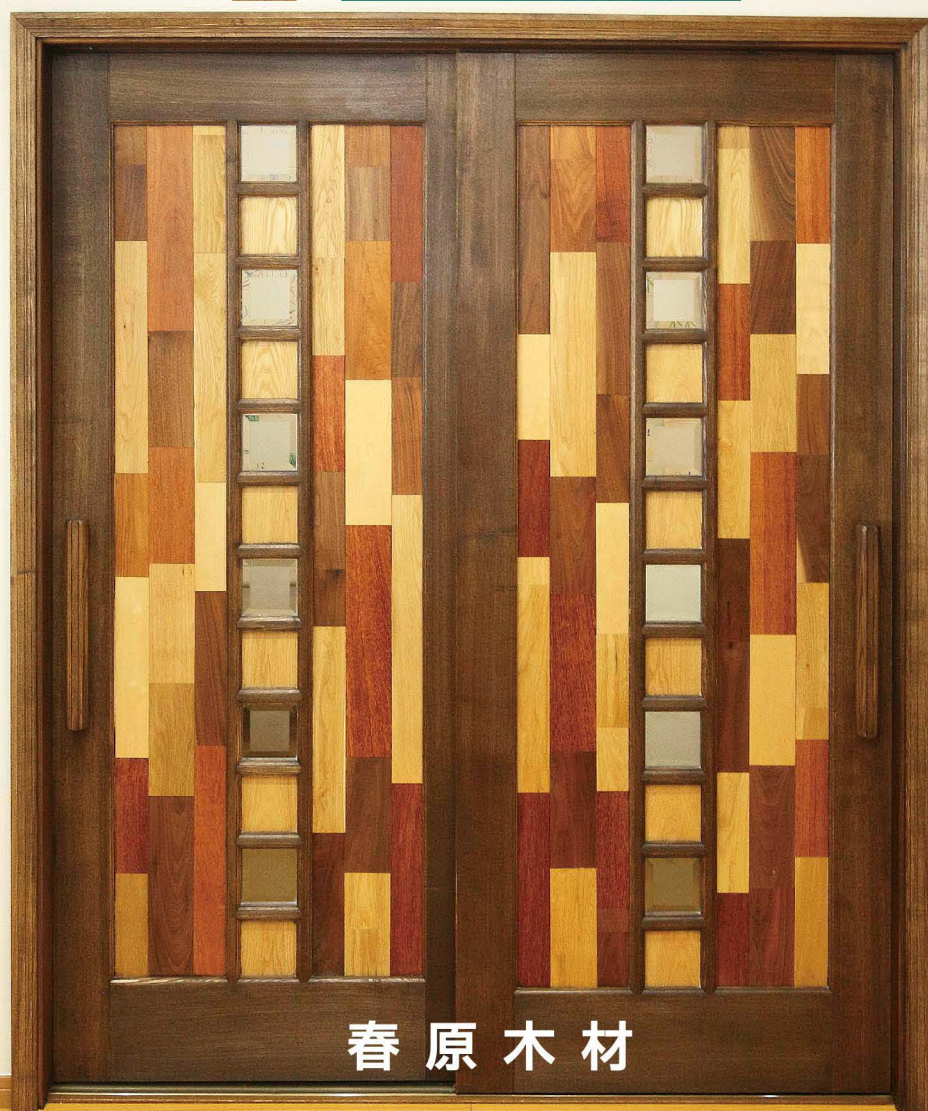

春原木材はおかげさまで創業75周年

日本の住まい

原点 回 帰

Parquetry Door

春 原 木 材

完成見学会 9月21日(土)・22日(日)・23日(月)

コストの上昇は抑え、自然素材で居心地の良さを極めた、
これが今、人気の「本物の木の家」です。

完成見学会

9月21日(土)
22日(日)
23日(月)
AM10:00~PM5:00

日本の住まい原点回帰

県産材・国産材でつくる
耐震等級3の安心な構造

これだけの無垢材・自然素材で
高品質・高耐久な「本物の木の家」

合板使用率は
0.1%以下
新建材に頼ら
ない家づくり

脱・塩ビクロス
安全な室内環境
をお約束します

断熱材は
セルロース
ファイバーを
採用しています

畳の下地までも
ヒノキの無垢材
を使用してカビ
の発生を防止

極厚無垢床材が標準
木の蓄熱性で、夏は冷んやり冬はポカポカ
春原木材だけのオリジナル床

「Pure Nature」に暮らして初めてわかる木の心地良さ。家に入った瞬間に自然な木の香りと、澄み切った空気感。素足に伝わる木のさらりとした感触は、夏は冷んやり爽やかで、冬はポカポカ暖かさを感じる無垢の床たち。自然素材の壁紙は、光がやさしくなり、室内の眩しさを軽減。イ草が香る本物の畳は、ヒノキの無垢板の下地が呼吸して、畳を長持ちさせながら、座る暮らしを大切にしています。県産材・国産材だけを無垢のまま使い、自然素材に包まれた「Pure Nature」は、住む人だけに安らぎといつでも守られている安心感を与えてくれる家なのです。