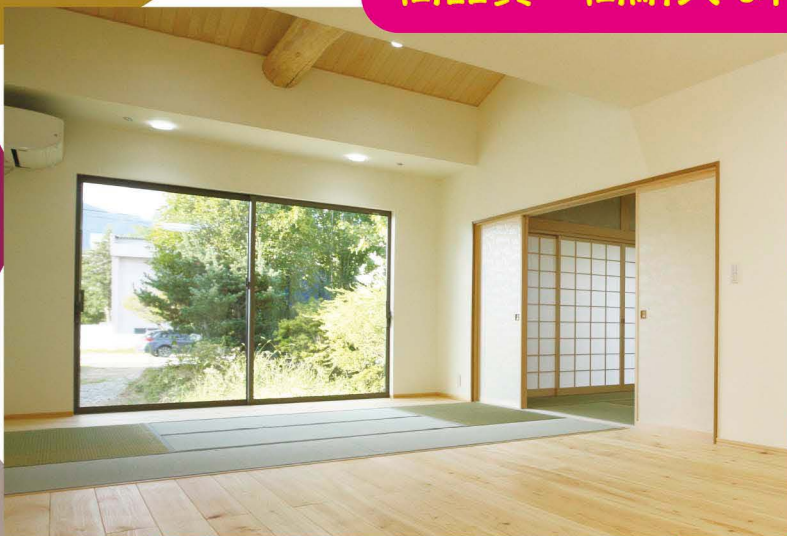

春原木材はおかげさまで創業75周年

日本の住まい

原点 回 帰

Parquetry Door

春 原 木 材

完成見学会 9月21日(土)・22日(日)・23日(月)

コストの上昇は抑え、自然素材で居心地の良さを極めた、
これが今、人気の「本物の木の家」です。

完成見学会

9月21日(土)
22日(日)
23日(月)
AM10:00~PM5:00

日本の住まい原点回帰

県産材・国産材でつくる
耐震等級3の安心な構造

これだけの無垢材・自然素材で
高品質・高耐久な「本物の木の家」

合板使用率は
0.1%以下
新建材に頼ら
ない家づくり

脱・塩ビクロス
安全な室内環境
をお約束します

断熱材は
セルロース
ファイバーを
採用しています

畳の下地までも
ヒノキの無垢材
を使用してカビ
の発生を防止

極厚無垢床材が標準
木の蓄熱性で、夏は冷んやり冬はポカポカ
春原木材だけのオリジナル床

「Pure Nature」に暮らして初めてわかる木の心地良さ。家に入った瞬間に自然な木の香りと、澄み切った空気感。素足に伝わる木のさらりとした感触は、夏は冷んやり爽やかで、冬はポカポカ暖かさを感じる無垢の床たち。自然素材の壁紙は、光がやさしくなり、室内の眩しさを軽減。イ草が香る本物の畳は、ヒノキの無垢板の下地が呼吸して、畳を長持ちさせながら、座る暮らしを大切にしています。県産材・国産材だけを無垢のまま使い、自然素材に包まれた「Pure Nature」は、住む人だけに安らぎといつでも守られている安心感を与えてくれる家なのです。